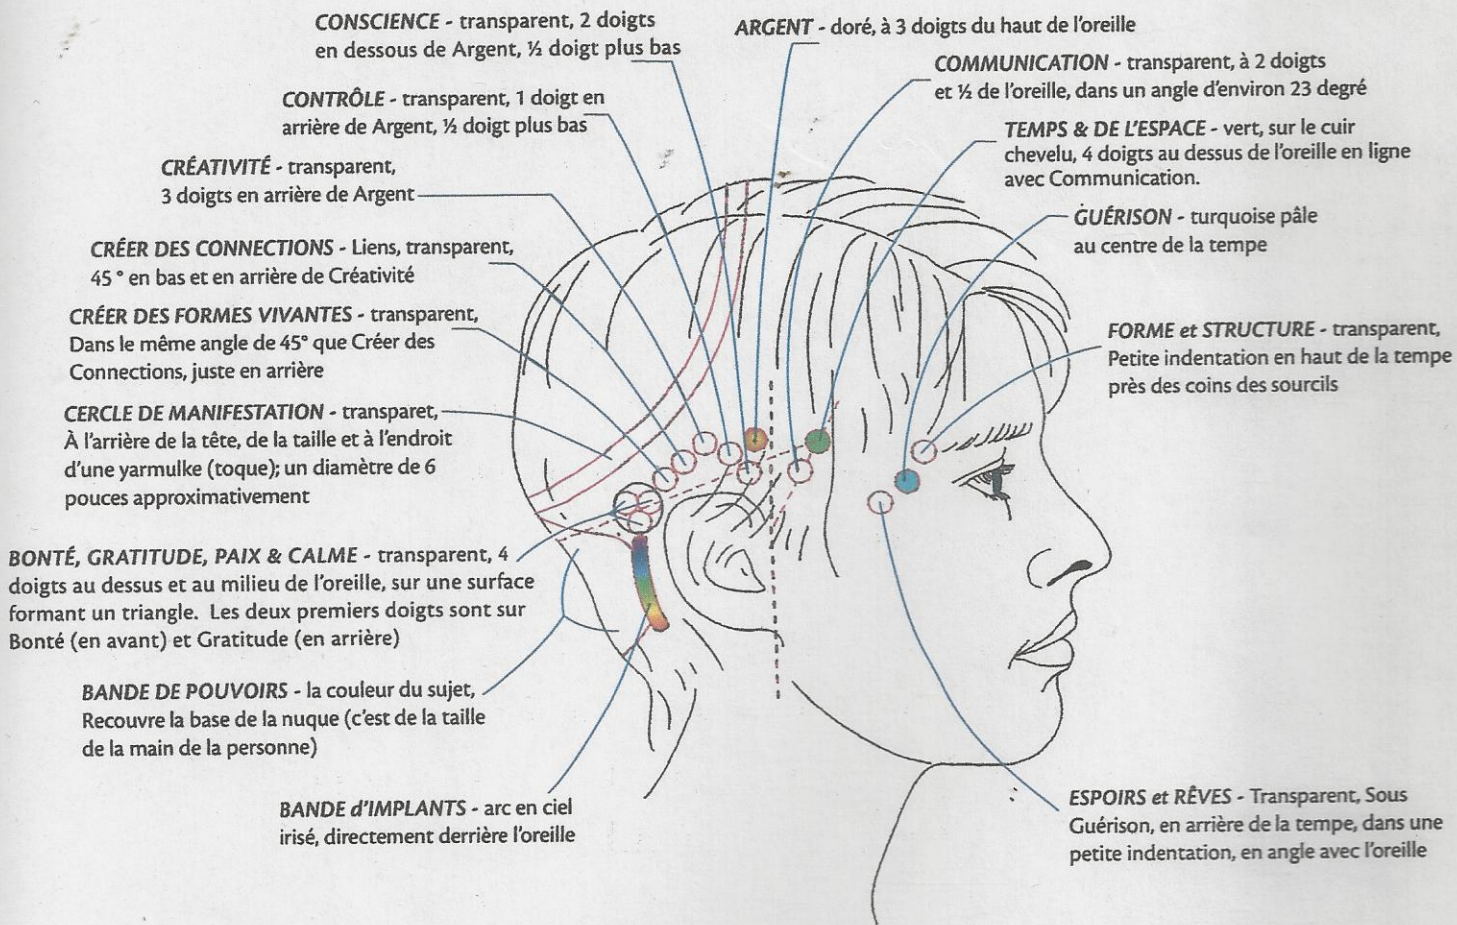

# ACCESS CONSCIOUSNESS®

*Empowering people to know that they know*

**RESTRUCTURATION DES CORPS** - Index sur Temps & Espace, pouces sur la Barre de Réactivation et Re-Création, auriculaires sur la partie supérieure de la Bande de Pouvoirs; les autres doigts en ligne droite, sur les côtés de la tête.

**BARRE de VIEILLISSEMENT** - Jaune, alignées aux coins intérieurs de l'œil, écartées d'un pouce, en ligne avec le centre de l'oreille

**SEXUALITÉ** - bleu, aligné au centre de l'œil (les bandes de Corps et Sexualité sont donné au même temps)

**TRISTESSE** - Violet profond, Au dessus du centre de l'œil droit

**TUNNELS DU TEMPS & DE L'ESPACE** - Sur le cuir chevelu, 4 doigts au dessus de l'oreille en ligne avec Communication

**CORPS** - rose, sur la tête, aligné au centre de l'œil

**RÉACTIVATION & RE-CRÉATION** - transparent

**COURONNE DE MYSTAR** - Encerle le crâne, à partir du début du cuir chevelu, en avant. Faire un cercle au dessus de la tête (sans la toucher). Tirer l'énergie jusqu'à ce que vous sentiez l'ouverture de votre Couronne, ou un fourmillement dans votre Couronne