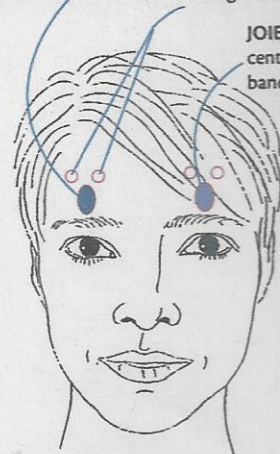

Tout dans la vie me vient avec facilité, joie et gloire!®

www.AccessConsciousness.com