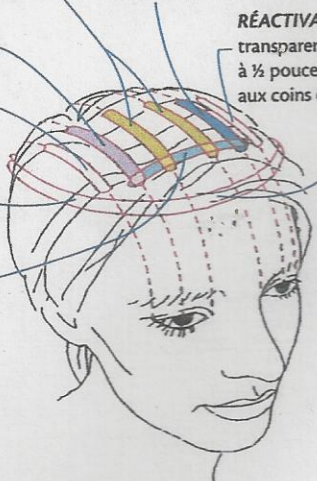

Tout dans la vie me vient avec facilité, joie et gloire!®

www.AccessConsciousness.com